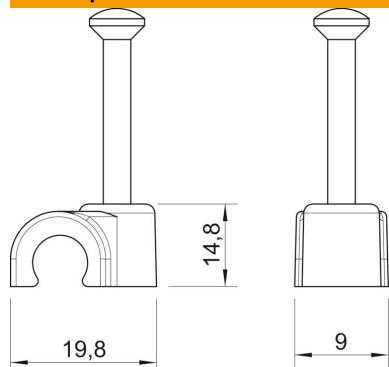

Технический паспорт

Крепежная скоба

Артикульный номер: 2232316

Крепежная скоба с гвоздем ISO, короткая конструкция

PP Полипропилен

Исходные данные

Артикульный номер	2232316
Обозначение 1	Скоба с гвоздем ISO
Производитель	OBO
Размер	12mm, L35
Цвет	черный; RAL 9005
Материал	Полипропилен
Минимальная единица продажи	100
Единица расхода	Шт.
Масса	0,169 кг
Единица веса	кг/100 шт.

Технический паспорт

Крепежная скоба

Артикульный номер: 2232316

Размеры

Размер B	9 мм
Размер H	14,8 мм
Размер L	19,8 мм

Технические характеристики

Двойная скоба	нет
Форма для кабеля диаметром	круглый (для провода круглого сечения)
для гвоздя диаметром	12 мм
Закаленная поверхность	2,0x35
Не содержит галогенов	да
С гвоздем	да
Длина гвоздя	да
Ударпрочность	35 мм
Прозрачный	нет
Стопор трубы	нет