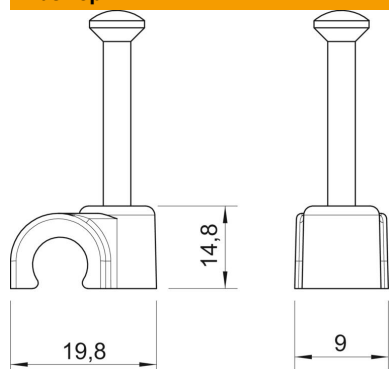

Технический паспорт

Крепежная скоба с гвоздем ISO

Артикульный номер: 2228033

Крепежная скоба с гвоздем ISO, короткая конструкция

PP Полипропилен

Исходные данные

Артикульный номер	2228033
Тип	2012 45 LGR
Обозначение 1	Скоба с гвоздем ISO
Производитель	OBO
Размер	12mm, L45
Цвет	светло-серый; RAL 7035
Материал	Полипропилен
Минимальная единица продажи	100
Единица расхода	Шт.
Масса	0,189 кг
Единица веса	кг/100 шт.
Углеродный след CO ₂ (GWP) от колыбели до ворот	0,0068 кг CO ₂ e / 1 Шт.

Технический паспорт

Крепежная скоба с гвоздем ISO

Артикульный номер: 2228033

Размеры

Размер B	9 мм
Размер H	14,8 мм
Размер L	19,8 мм

Технические характеристики

Двойная скоба	нет
Форма для кабеля диаметром	круглый (для провода круглого сечения)
для гвоздя диаметром	12 мм
Закаленная поверхность	2,0x45
Не содержит галогенов	да
С гвоздем	да
Длина гвоздя	45 мм
Ударпрочность	нет
Прозрачный	нет
Стопор трубы	нет