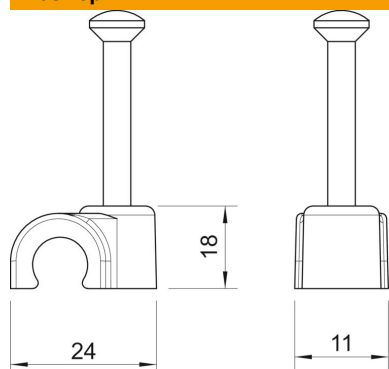

Технический паспорт

Крепежная скоба с гвоздем ISO

Артикульный номер: 2226103

Крепежная скоба с гвоздем ISO, короткая конструкция

PP Полипропилен

Исходные данные

Артикульный номер	2226103
Тип	2014 30 RW
Обозначение 1	Скоба с гвоздем ISO
Производитель	OBO
Размер	14mm, L30
Цвет	белоснежный; RAL 9010
Материал	Полипропилен
Минимальная единица продажи	50
Единица расхода	Шт.
Масса	0,432 кг
Единица веса	кг/100 шт.
Углеродный след CO ₂ (GWP) от колыбели до ворот	0,0097 кг CO ₂ e / 1 Шт.

Технический паспорт

Крепежная скоба с гвоздем ISO

Артикульный номер: 2226103

Размеры

Размер B	11 мм
Размер H	18 мм
Размер L	24 мм

Технические характеристики

Двойная скоба	нет
Форма для кабеля диаметром	круглый (для провода круглого сечения)
для гвоздя диаметром	14 мм
Закаленная поверхность	2,0x30
Не содержит галогенов	да
С гвоздем	да
Длина гвоздя	30 мм
Ударпрочность	нет
Стопор трубы	нет