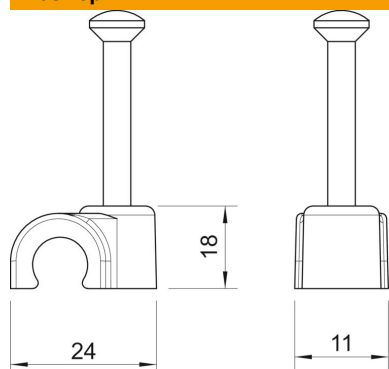

Технический паспорт

Крепежная скоба с гвоздем ISO

Артикульный номер: 2228114

Крепежная скоба с гвоздем ISO, короткая конструкция

PP Полипропилен

Исходные данные

Артикульный номер	2228114
Тип	2014 40 LGR
Обозначение 1	Скоба с гвоздем ISO
Производитель	OBO
Размер	14mm, L40
Цвет	светло-серый; RAL 7035
Материал	Полипропилен
Минимальная единица продажи	50
Единица расхода	Шт.
Масса	0,466 кг
Единица веса	кг/100 шт.
Углеродный след CO ₂ (GWP) от колыбели до ворот	0,0112 кг CO ₂ e / 1 Шт.

Технический паспорт

Крепежная скоба с гвоздем ISO

Артикульный номер: 2228114

Размеры

Размер B	11 мм
Размер H	18 мм
Размер L	24 мм

Технические характеристики

Двойная скоба	нет
Форма для кабеля диаметром	круглый (для провода круглого сечения)
для гвоздя диаметром	14 мм
Закаленная поверхность	2,0x40
Не содержит галогенов	да
С гвоздем	да
Длина гвоздя	40 мм
Ударпрочность	нет
Прозрачный	нет
Стопор трубы	нет