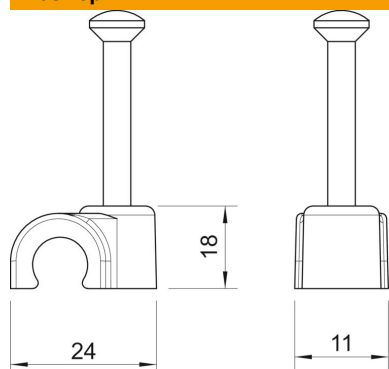

Технический паспорт

Крепежная скоба с гвоздем ISO

Артикульный номер: 2226111

Крепежная скоба с гвоздем ISO, короткая конструкция

PP Полипропилен

Исходные данные

Артикульный номер	2226111
Тип	2014 40 RW
Обозначение 1	Скоба с гвоздем ISO
Производитель	OBO
Размер	14mm, L40
Цвет	белоснежный; RAL 9010
Материал	Полипропилен
Минимальная единица продажи	50
Единица расхода	Шт.
Масса	0,303 кг
Единица веса	кг/100 шт.
Углеродный след CO ₂ (GWP) от колыбели до ворот	0,0104 кг CO ₂ e / 1 Шт.

Технический паспорт

Крепежная скоба с гвоздем ISO

Артикульный номер: 2226111

Размеры

Размер B	11 мм
Размер H	18 мм
Размер L	24 мм

Технические характеристики

Двойная скоба	нет
Форма для кабеля диаметром	круглый (для провода круглого сечения)
для гвоздя диаметром	14 мм
Закаленная поверхность	2,0x40
Не содержит галогенов	да
С гвоздем	да
Длина гвоздя	40 мм
Ударпрочность	нет
Стопор трубы	нет