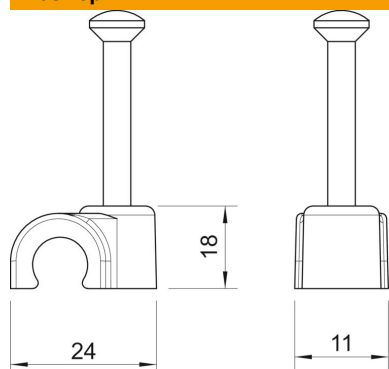

Технический паспорт

Крепежная скоба с гвоздем ISO

Артикульный номер: 2228122

Крепежная скоба с гвоздем ISO, короткая конструкция

PP Полипропилен

Исходные данные

Артикульный номер	2228122
Тип	2014 50 LGR
Обозначение 1	Скоба с гвоздем ISO
Производитель	OBO
Размер	14mm, L50
Цвет	светло-серый; RAL 7035
Материал	Полипропилен
Минимальная единица продажи	50
Единица расхода	Шт.
Масса	0,336 кг
Единица веса	кг/100 шт.
Углеродный след CO ₂ (GWP) от колыбели до ворот	0,0123 кг CO ₂ e / 1 Шт.

Технический паспорт

Крепежная скоба с гвоздем ISO

Артикульный номер: 2228122

Размеры

Размер B	11 мм
Размер H	18 мм
Размер L	24 мм

Технические характеристики

Двойная скоба	нет
Форма для кабеля диаметром	круглый (для провода круглого сечения)
для гвоздя диаметром	14 мм
Закаленная поверхность	2,0x50
Не содержит галогенов	да
С гвоздем	да
Длина гвоздя	50 мм
Ударпрочность	нет
Прозрачный	нет
Стопор трубы	нет