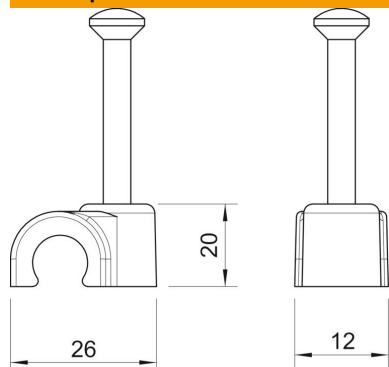

Технический паспорт

Крепежная скоба с гвоздем ISO

Артикульный номер: 2228211

Крепежная скоба с гвоздем ISO, короткая конструкция

PP Полипропилен

Исходные данные

Артикульный номер	2228211
Тип	2016 40 LGR
Обозначение 1	Скоба с гвоздем ISO
Производитель	OBO
Размер	16mm, L40
Цвет	светло-серый; RAL 7035
Материал	Полипропилен
Минимальная единица продажи	50
Единица расхода	Шт.
Масса	0,402 кг
Единица веса	кг/100 шт.
Углеродный след CO ₂ (GWP) от колыбели до ворот	0,0121 кг CO ₂ e / 1 Шт.

Технический паспорт

Крепежная скоба с гвоздем ISO

Артикульный номер: 2228211

Размеры

Размер B	12 мм
Размер H	20 мм
Размер L	26 мм

Технические характеристики

Двойная скоба	нет
Форма для кабеля диаметром	круглый (для провода круглого сечения)
для гвоздя диаметром	16 мм
Закаленная поверхность	2,0x40
Не содержит галогенов	да
С гвоздем	да
Длина гвоздя	40 мм
Ударпрочность	нет
Прозрачный	нет
Стопор трубы	нет