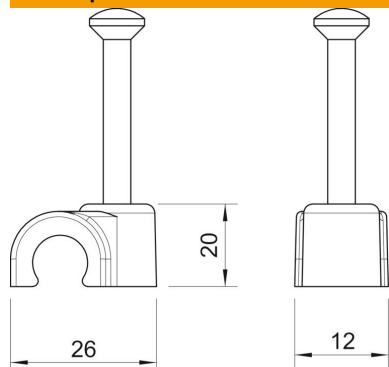

Технический паспорт

Крепежная скоба с гвоздем ISO

Артикульный номер: 2226219

Крепежная скоба с гвоздем ISO, короткая конструкция

PP Полипропилен

Исходные данные

Артикульный номер	2226219
Тип	2016 40 RW
Обозначение 1	Скоба с гвоздем ISO
Производитель	OBO
Размер	16mm, L40
Цвет	белоснежный; RAL 9010
Материал	Полипропилен
Минимальная единица продажи	50
Единица расхода	Шт.
Масса	0,32 кг
Единица веса	кг/100 шт.
Углеродный след CO ₂ (GWP) от колыбели до ворот	0,0122 кг CO ₂ e / 1 Шт.

Технический паспорт

Крепежная скоба с гвоздем ISO

Артикульный номер: 2226219

Размеры

Размер B	12 мм
Размер H	20 мм
Размер L	26 мм

Технические характеристики

Двойная скоба	нет
Форма для кабеля диаметром	круглый (для провода круглого сечения)
для гвоздя диаметром	16 мм
Закаленная поверхность	2,0x40
Не содержит галогенов	да
С гвоздем	да
Длина гвоздя	40 мм
Ударпрочность	нет
Стопор трубы	нет