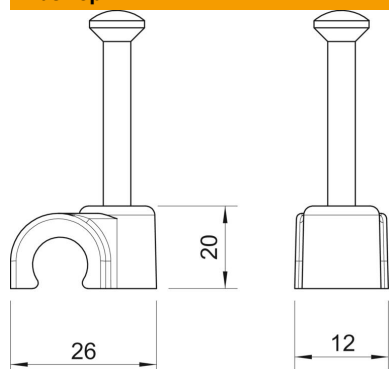

## Крепежная скоба с гвоздем ISO

Артикульный номер: 2228238

Крепежная скоба с гвоздем ISO, короткая конструкция

PP Полипропилен

### Исходные данные

Артикульный номер	2228238
Тип	2016 50 LGR
Обозначение 1	Скоба с гвоздем ISO
Производитель	OBO
Размер	16mm, L50
Цвет	светло-серый; RAL 7035
Материал	Полипропилен
Минимальная единица продажи	50
Единица расхода	Шт.
Масса	0,361 кг
Единица веса	кг/100 шт.
Углеродный след CO <sub>2</sub> (GWP) от колыбели до ворот	0,0131 кг CO <sub>2</sub> e / 1 Шт.

### Размеры

Размер B	12 мм
Размер H	20 мм
Размер L	26 мм

### Технические характеристики

Двойная скоба	нет
Форма для кабеля диаметром	круглый (для провода круглого сечения)
для гвоздя диаметром	16 мм
Закаленная поверхность	2,0x50
Не содержит галогенов	да
С гвоздем	да
Длина гвоздя	50 мм
Ударпрочность	нет
Прозрачный	нет
Стопор трубы	нет