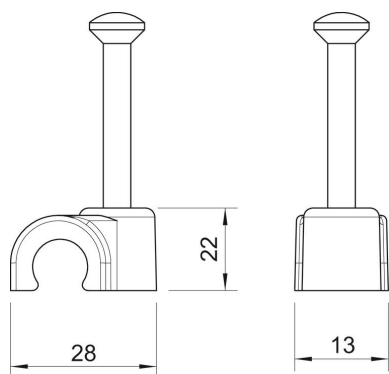

Технический паспорт

Крепежная скоба с гвоздем ISO

Артикульный номер: 2228300

Крепежная скоба с гвоздем ISO, короткая конструкция

PP полипропилен

Исходные данные

Артикульный номер	2228300
Тип	2018 40 LGR
Обозначение 1	Скоба с гвоздем ISO
Производитель	OBO
Размер	18mm, L40
Цвет	светло-серый; RAL 7035
Материал	Полипропилен
Минимальная единица продажи	25
Единица расхода	Шт.
Масса	0,548 кг
Единица веса	кг/100 шт.

Технический паспорт

Крепежная скоба с гвоздем ISO

Артикульный номер: 2228300

Размеры

Размер B	13 мм
Размер H	22 мм
Размер L	28 мм

Технический паспорт

Крепежная скоба с гвоздем ISO

Артикульный номер: 2228300

Технические характеристики

Двойная скоба	нет
Форма	круглый (для провода круглого сечения)
для кабеля диаметром	18 мм
для гвоздя диаметром	2,0x40
Закаленная поверхность	да
Не содержит галогенов	да
С гвоздем	да
Длина гвоздя	40 мм
Ударопрочность	нет
Прозрачный	нет
Стопор трубы	нет