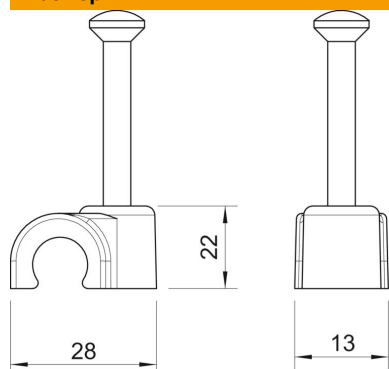

## Крепежная скоба с гвоздем ISO

Артикульный номер: 2226308

Крепежная скоба с гвоздем ISO, короткая конструкция

PP Полипропилен

### Исходные данные

Артикульный номер	2226308
Тип	2018 40 RW
Обозначение 1	Скоба с гвоздем ISO
Производитель	OBO
Размер	18mm, L40
Цвет	белоснежный; RAL 9010
Материал	Полипропилен
Минимальная единица продажи	25
Единица расхода	Шт.
Масса	0,548 кг
Единица веса	кг/100 шт.
Углеродный след CO <sub>2</sub> (GWP) от колыбели до ворот	0,0127 кг CO <sub>2</sub> e / 1 Шт.

### Размеры

Размер B	13 мм
Размер H	22 мм
Размер L	28 мм

### Технические характеристики

Двойная скоба	нет
Форма для кабеля диаметром	круглый (для провода круглого сечения)
для гвоздя диаметром	18 мм
Закаленная поверхность	2,0x40
Не содержит галогенов	да
С гвоздем	да
Длина гвоздя	да
Ударпрочность	40 мм
Стопор трубы	нет