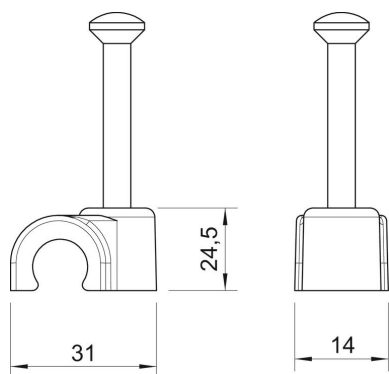

Технический паспорт

Крепежная скоба с гвоздем ISO

Артикульный номер: 2228408

Крепежная скоба с гвоздем ISO, короткая конструкция

PP полипропилен

Исходные данные

Артикульный номер	2228408
Тип	2020 40 LGR
Обозначение 1	Скоба с гвоздем ISO
Производитель	OBO
Размер	20mm, L40
Цвет	светло-серый; RAL 7035
Материал	Полипропилен
Минимальная единица продажи	25
Единица расхода	Шт.
Масса	0,418 кг
Единица веса	кг/100 шт.

Технический паспорт

Крепежная скоба с гвоздем ISO

Артикульный номер: 2228408

Размеры

Размер B	14 мм
Размер H	24,5 мм
Размер L	31 мм

Технический паспорт

Крепежная скоба с гвоздем ISO

Артикульный номер: 2228408

Технические характеристики

Двойная скоба	нет
Форма	круглый (для провода круглого сечения)
для кабеля диаметром	20 мм
для гвоздя диаметром	2,0x40
Закаленная поверхность	да
Не содержит галогенов	да
С гвоздем	да
Длина гвоздя	40 мм
Ударопрочность	нет
Прозрачный	нет
Стопор трубы	нет