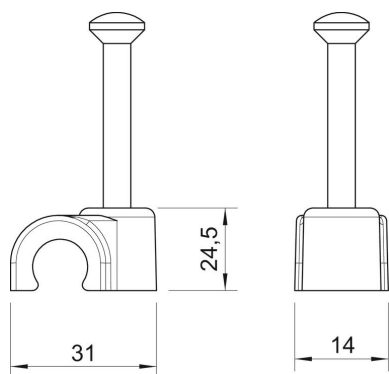

### Исходные данные

Артикульный номер	2226405
Тип	2020 40 RW
Обозначение 1	Скоба с гвоздем ISO
Производитель	OBO
Размер	20mm, L40
Цвет	белоснежный; RAL 9010
Материал	Полипропилен
Минимальная единица продажи	25
Единица расхода	Шт.
Масса	0,419 кг
Единица веса	кг/100 шт.

## Крепежная скоба с гвоздем ISO

Артикульный номер: 2226405

### Размеры

Размер B	14 мм
Размер H	24,5 мм
Размер L	31 мм

### Технические характеристики

Двойная скоба	нет
Форма	круглый (для провода круглого сечения)
для кабеля диаметром	20 мм
для гвоздя диаметром	2,0x40
Закаленная поверхность	да
Не содержит галогенов	да
С гвоздем	да
Длина гвоздя	40 мм
Ударопрочность	нет
Стопор трубы	нет