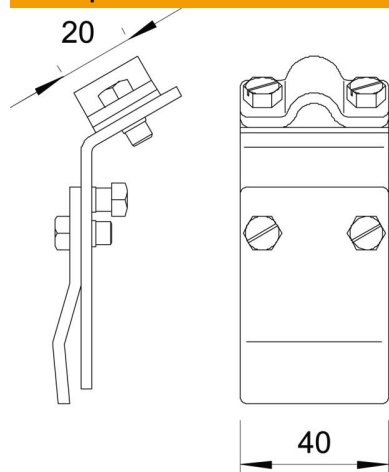

Технический паспорт

Клемма для кровельного водосточного желоба, для
любого борта

Артикульный номер: 5316154

- с 4 шестигранными болтами М6 х 16;
- подходит для бортов любой толщины.

Cu Медь

Исходные данные

Артикульный номер	5316154
Тип	262 CU
Обозначение 1	Зажим лотка
Производитель	OBO
Размер	8mm
Материал	Медь
Минимальная единица продажи	10
Единица расхода	Шт.
Масса	20,94 кг
Единица веса	кг/100 шт.
Углеродный след CO ₂ (GWP) от колыбели до ворот	0,7835 кг CO ₂ e / 1 Шт.

Технический паспорт

Клемма для кровельного водосточного желоба, для
любого борта

Артикульный номер: 5316154

Размеры

Технические характеристики

Вид крепежного винта	Болт с шестигранной головкой
Вид соединителя	Зажим водосточного желоба
Посадка	Rd 8-10 мм