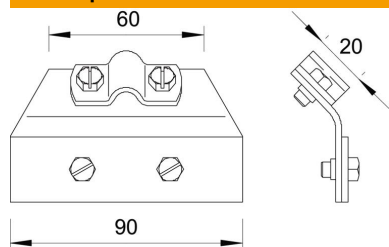

Технический паспорт

Клемма для снегоулавливающей решетки

Артикульный номер: 5316510

- толщина листа до 8 мм
- с 4 винтами с шестигранной головкой М6 х 16

St	Сталь
F	огневое цинкование

Исходные данные

Артикульный номер	5316510
Тип	264
Обозначение 1	Клемма д.противоснеж. решетки
Производитель	OBO
Размер	8-10mm
Материал	Сталь
Поверхность	Горячая оцинковка
Стандарт поверхности	DIN 267, Teil 10
Минимальная единица продажи	25
Единица расхода	Шт.
Масса	18,64 кг
Единица веса	кг/100 шт.
Углеродный след CO ₂ (GWP) от колыбели до ворот	0,466 кг CO ₂ e / 1 Шт.

Технический паспорт

Клемма для снегоулавливающей решетки

Артикульный номер: 5316510

Размеры

Технические характеристики

Вид крепежного винта	Болт с шестигранной головкой
Вид соединителя	Клемма для противоснежной решетки
Посадка	Rd 8-10 мм
Промежуточная пластина	нет
Диапазон зажима макс.	8 мм