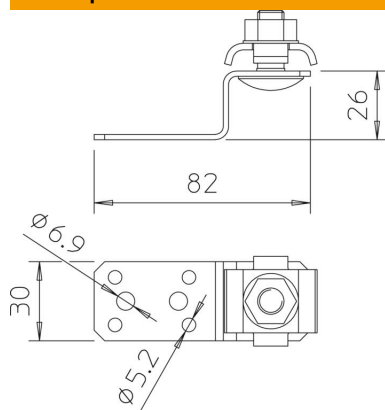

Технический паспорт

Соединительная скоба

Артикульный номер: 5320690

- 1 отверстие для закрепления \varnothing 11 мм;
- 4 отверстий для закрепления \varnothing 5,2 мм;
- 2 отверстия для закрепления \varnothing 6,9 мм.

Cu Медь

Исходные данные

Артикульный номер	5320690
Тип	287 CU
Обозначение 1	Соединительная накладка
Производитель	OVO
Размер	82x30x26
Материал	Медь
Минимальная единица продажи	10
Единица расхода	Шт.
Масса	5,6 кг
Единица веса	кг/100 шт.
Углеродный след CO ₂ (GWP) от колыбели до ворот	0,1805 кг CO ₂ e / 1 Шт.

Размеры

Технические характеристики

Вид аксессуаров	Соединительная планка
-----------------	-----------------------