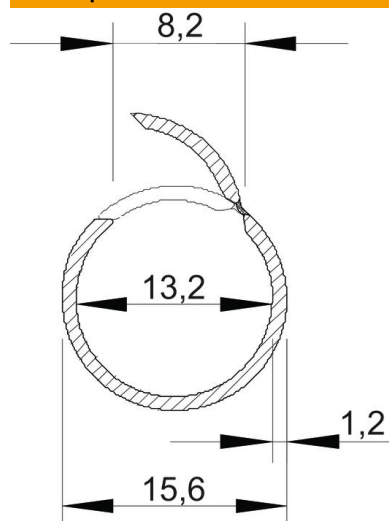

# Технический паспорт

Труба Quick-Pipe, светло-серая

Артикульный номер: 2153904

Открытая труба Quick-Pipe из пластика для наружной прокладки кабелей и проводов в помещении и снаружи в защищенной области. Монтаж на стене и на потолке помощью зажима Quick, Star-Quick и Multi-Quick. Закрытие и открытие без инструментов благодаря повороту зажима. Возможно применение в диапазоне температур от -25° до +60° C.

## Исходные данные

Артикульный номер	2153904
Обозначение 1	Quick-Pipe
Производитель	OBO
Размер	M16
Цвет	светло-серый; RAL 7035
Материал	Поливинилхлорид
Минимальная единица продажи	50
Единица расхода	Метр
Масса	7 кг
Единица веса	кг/100 м

## Размеры

Длина	2 000 мм
Размер C	8,2 мм
Размер D	15,6 мм
Размер m (мм)	13,2
Размер t	1,2 мм