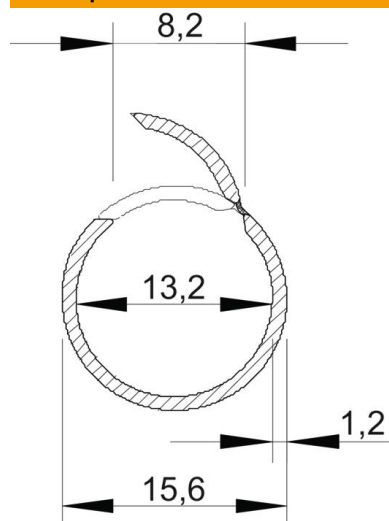

# Технический паспорт

Труба Quick-Pipe, белая

Артикульный номер: 2153960

Открытая труба Quick-Pipe из пластика для наружной прокладки кабелей и проводов в помещении и снаружи в защищенной области. Монтаж на стене и на потолке помощью зажима Quick, Star-Quick и Multi-Quick. Закрытие и открытие без инструментов благодаря повороту зажима. Возможно применение в диапазоне температур от -25° до +60° C.

## Исходные данные

Артикульный номер	2153960
Обозначение 1	Quick-Pipe
Производитель	OBO
Размер	M16
Цвет	белоснежный; RAL 9010
Материал	Поливинилхлорид
Минимальная единица продажи	50
Единица расхода	Метр
Масса	7,7 кг
Единица веса	кг/100 м

# Технический паспорт

Труба Quick-Pipe, белая

Артикульный номер: 2153960

## Размеры

Длина	2 000 мм
Размер C	8,2 мм
Размер D	15,6 мм
Размер m (мм)	13,2
Размер t	1,2 мм