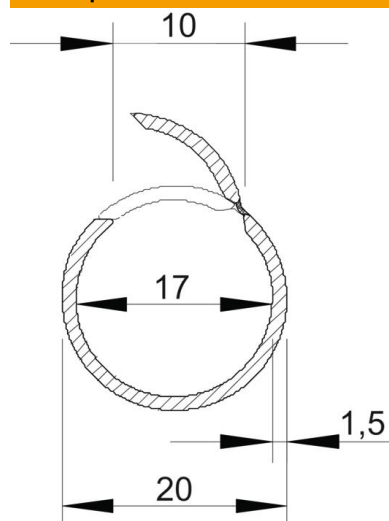

Технический паспорт

Труба Quick-Pipe, белая

Артикульный номер: 2153963

Открытая труба Quick-Pipe из пластика для наружной прокладки кабелей и проводов в помещении и снаружи в защищенной области. Монтаж на стене и на потолке помощью зажима Quick, Star-Quick и Multi-Quick. Закрытие и открытие без инструментов благодаря повороту зажима. Возможно применение в диапазоне температур от -25° до +60° C.

PVC Поливинилхлорид

Исходные данные

Артикульный номер	2153963
Обозначение 1	Quick-Pipe
Производитель	OBO
Размер	M20
Цвет	белоснежный; RAL 9010
Материал	Поливинилхлорид
Минимальная единица продажи	40
Единица расхода	Метр
Масса	11,5 кг
Единица веса	кг/100 м

Технический паспорт

Труба Quick-Pipe, белая

Артикульный номер: 2153963

Размеры

Длина	2 000 мм
Размер C	10 мм
Размер D	20 мм
Размер m (мм)	17
Размер t	1,5 мм

Технические характеристики

Наружный монтаж	да
Огнестойкое исполнение	нет
Бетонная конструкция	нет
Размер	M20
Не содержит галогенов	нет
Установка на деревянном покрытии	да
Установка на земле	нет
Установка на открытом воздухе	нет
Код классификации	0
Станки и установка оборудования	да
С муфтой	нет
Диапазон рабочих температур макс.	60 C
Диапазон рабочих температур мин.	-25 C
Напольный монтаж (бесшовный пол)	нет
Скрытый монтаж	нет