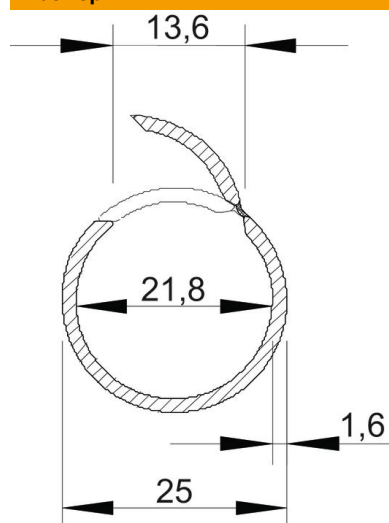

Технический паспорт

Труба Quick-Pipe, светло-серая

Артикульный номер: 2153920

Открытая труба Quick-Pipe из пластика для наружной прокладки кабелей и проводов в помещении и снаружи в защищенной области. Монтаж на стене и на потолке помощью зажима Quick, Star-Quick и Multi-Quick. Закрытие и открытие без инструментов благодаря повороту зажима. Возможно применение в диапазоне температур от -25° до +60° C.

PVC Поливинилхлорид

Исходные данные

Артикульный номер	2153920
Обозначение 1	Quick-Pipe
Производитель	OBO
Размер	M25
Цвет	светло-серый; RAL 7035
Материал	Поливинилхлорид
Минимальная единица продажи	30
Единица расхода	Метр
Масса	16 кг
Единица веса	кг/100 м
Углеродный след CO (GWP) от колыбели до ворот	0,0219 кг COe / 1 Метр

Технический паспорт

Труба Quick-Pipe, светло-серая

Артикульный номер: 2153920

Размеры

Длина	2 000 мм
Размер C	13,6 мм
Размер D	25 мм
Размер m (мм)	21,8
Размер t	1,6 мм

Технические характеристики

Наружный монтаж	да
Огнестойкое исполнение	нет
Бетонная конструкция	нет
Размер	M25
Не содержит галогенов	нет
Установка на деревянном покрытии	да
Установка на земле	нет
Установка на открытом воздухе	нет
Код классификации	0
Станки и установка оборудования	да
С муфтой	нет
Диапазон рабочих температур макс.	60 C
Диапазон рабочих температур мин.	-25 C
Напольный монтаж (бесшовный пол)	нет
Скрытый монтаж	нет