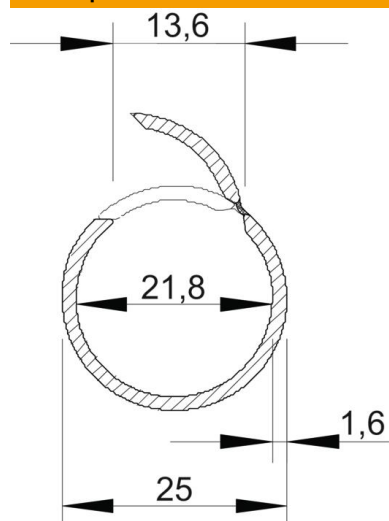

# Технический паспорт

Труба Quick-Pipe, белая

Артикульный номер: 2153966

Открытая труба Quick-Pipe из пластика для наружной прокладки кабелей и проводов в помещении и снаружи в защищенной области. Монтаж на стене и на потолке помощью зажима Quick, Star-Quick и Multi-Quick. Закрытие и открытие без инструментов благодаря повороту зажима. Возможно применение в диапазоне температур от -25° до +60° C.

## Исходные данные

Артикульный номер	2153966
Обозначение 1	Quick-Pipe
Производитель	OBO
Размер	M25
Цвет	белоснежный; RAL 9010
Материал	Поливинилхлорид
Минимальная единица продажи	30
Единица расхода	Метр
Масса	16 кг
Единица веса	кг/100 м

# Технический паспорт

Труба Quick-Pipe, белая

Артикульный номер: 2153966

## Размеры

Длина	2 000 мм
Размер C	13,6 мм
Размер D	25 мм
Размер m (мм)	21,8
Размер t	1,6 мм