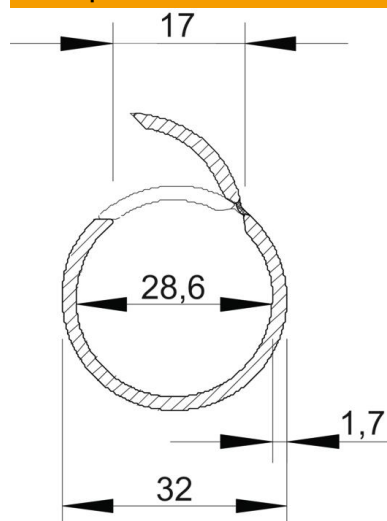

Технический паспорт

Труба Quick-Pipe, светло-серая

Артикульный номер: 2153939

Открытая труба Quick-Pipe из пластика для наружной прокладки кабелей и проводов в помещении и снаружи в защищенной области. Монтаж на стене и на потолке помощью зажима Quick, Star-Quick и Multi-Quick. Закрытие и открытие без инструментов благодаря повороту зажима. Возможно применение в диапазоне температур от -25° до +60° C.

PVC Поливинилхлорид

Исходные данные

Артикульный номер	2153939
Обозначение 1	Quick-Pipe
Производитель	OBO
Размер	M32
Цвет	светло-серый; RAL 7035
Материал	Поливинилхлорид
Минимальная единица продажи	20
Единица расхода	Метр
Масса	21,5 кг
Единица веса	кг/100 м
Углеродный след CO (GWP) от колыбели до ворот	0,051 кг COe / 1 Метр

Технический паспорт

Труба Quick-Pipe, светло-серая

Артикульный номер: 2153939

Размеры

Длина	2 000 мм
Размер C	17 мм
Размер D	32 мм
Размер m (мм)	28,6
Размер t	1,7 мм

Технические характеристики

Наружный монтаж	да
Огнестойкое исполнение	нет
Бетонная конструкция	нет
Размер	M32
Не содержит галогенов	нет
Установка на деревянном покрытии	да
Установка на земле	нет
Установка на открытом воздухе	нет
Код классификации	0
Станки и установка оборудования	да
С муфтой	нет
Диапазон рабочих температур макс.	60 C
Диапазон рабочих температур мин.	-25 C
Напольный монтаж (бесшовный пол)	нет
Скрытый монтаж	нет