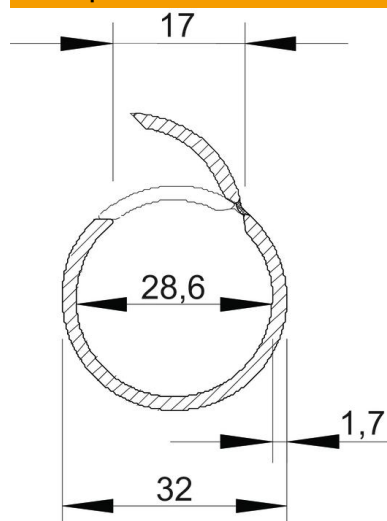

# Технический паспорт

Труба Quick-Pipe, белая

Артикульный номер: 2153969

Открытая труба Quick-Pipe из пластика для наружной прокладки кабелей и проводов в помещении и снаружи в защищенной области. Монтаж на стене и на потолке помощью зажима Quick, Star-Quick и Multi-Quick. Закрытие и открытие без инструментов благодаря повороту зажима. Возможно применение в диапазоне температур от -25° до +60° C.

## Исходные данные

Артикульный номер	2153969
Обозначение 1	Quick-Pipe
Производитель	OBO
Размер	M32
Цвет	белоснежный; RAL 9010
Материал	Поливинилхлорид
Минимальная единица продажи	20
Единица расхода	Метр
Масса	21,5 кг
Единица веса	кг/100 м

# Технический паспорт

Труба Quick-Pipe, белая

Артикульный номер: 2153969

## Размеры

Длина	2 000 мм
Размер C	17 мм
Размер D	32 мм
Размер m (мм)	28,6
Размер t	1,7 мм