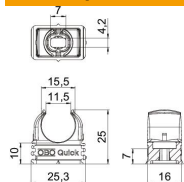

PP Полипропилен

Исходные данные

Артикульный номер	2149351
Тип	2955 F M16 RW
Обозначение 1	Зажим Quick
Обозначение 2	трудновоспламеняющийся
Производитель	OBO
Размер	M16
Цвет	белоснежный; RAL 9010
Материал	Полипропилен
Минимальная единица продажи	100
Единица расхода	Шт.
Масса	0,252 кг
Единица веса	кг/100 шт.
Углеродный след CO ₂ (GWP) от колыбели до ворот	0,0114 кг CO ₂ e / 1 Шт.

Технический паспорт

Зажим Quick, огнестойкий

Артикульный номер: 2149351

Размеры

Размер A	25,3 мм
Размер B	16 мм
Размер C	11,5 мм
Размер D	15,5 мм
Размер E	7 мм
Размер F	4,2 мм
Размер h	10 мм
Размер H	25 мм

Технические характеристики

Подключается в ряд	да
Количество кабелей/труб	1
Параметры вытягивания	65 N
Вид крепления	отверстие под винт
Трудновоспламеняющийся	согласно VDE 0471/DIN 695 части 2-1, температура при испытании 750 °C
Закрытый	нет
Не содержит галогенов	да
Со вставкой	нет
Номинальный размер/текст	M16
Монтаж скобы	Durchgangsloch, auf M6 Gewinde aufschraubbar
Диапазон зажима D макс.	16 мм
Диапазон зажима D мин.	16 мм
Устойчив к УФ	нет