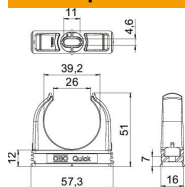

PP Полипропилен

Исходные данные

Артикульный номер	2149375
Тип	2955 F M40 RW
Обозначение 1	Зажим Quick
Обозначение 2	трудновоспламеняющийся
Производитель	OBO
Размер	M40
Цвет	белоснежный; RAL 9010
Материал	Полипропилен
Минимальная единица продажи	50
Единица расхода	Шт.
Масса	0,835 кг
Единица веса	кг/100 шт.
Углеродный след CO ₂ (GWP) от колыбели до ворот	0,0374 кг CO ₂ e / 1 Шт.

Технический паспорт

Зажим Quick, огнестойкий

Артикульный номер: 2149375

Размеры

Размер A	57,3 мм
Размер B	16 мм
Размер C	26,0 мм
Размер D	39,2 мм
Размер E	11 мм
Размер F	4,6 мм
Размер h	12 мм
Размер H	51 мм

Технические характеристики

Подключается в ряд	да
Количество кабелей/труб	1
Параметры вытягивания	110 N
Вид крепления	отверстие под винт
Трудновоспламеняющийся	согласно VDE 0471/DIN 695 части 2-1, температура при испытании 750 °C
Закрытый	нет
Не содержит галогенов	да
Со вставкой	нет
Номинальный размер/текст	M40
Монтаж скобы	Durchgangsloch, auf M6 Gewinde aufschraubbar
Диапазон зажима D макс.	40 мм
Диапазон зажима D мин.	40 мм
Устойчив к УФ	нет