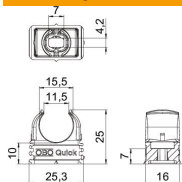

## Исходные данные

Артикульный номер	2149559
Тип	2955 M16 SW
Обозначение 1	Зажим Quick
Производитель	OBO
Размер	M16
Цвет	черный; RAL 9005
Материал	Полипропилен
Минимальная единица продажи	100
Единица расхода	Шт.
Масса	0,252 кг
Единица веса	кг/100 шт.
Углеродный след CO <sub>2</sub> (GWP) от колыбели до ворот	0,0124 кг CO <sub>2</sub> e / 1 Шт.

## Размеры

Размер A	25,3 мм
Размер B	16 мм
Размер C	11,5 мм
Размер D	15,5 мм
Размер E	7 мм
Размер F	4,2 мм
Размер h	10 мм
Размер H	25 мм

## Технические характеристики

Подключается в ряд	да
Количество кабелей/труб	1
Параметры вытягивания	65 N
Вид крепления	отверстие под винт
Закрытый	нет
Не содержит галогенов	да
Со вставкой	нет
Номинальный размер/текст	M16
Монтаж скобы	Durchgangsloch, auf M6 Gewinde aufschraubbar
Устойчив к УФ	нет