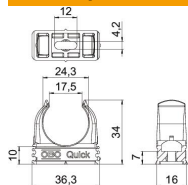

PP Полипропилен

Исходные данные

Артикульный номер	2149567
Тип	2955 M25 SW
Обозначение 1	Зажим Quick
Производитель	OBO
Размер	M25
Цвет	черный; RAL 9005
Материал	Полипропилен
Минимальная единица продажи	100
Единица расхода	Шт.
Масса	0,43 кг
Единица веса	кг/100 шт.
Углеродный след CO ₂ (GWP) от колыбели до ворот	0,0189 кг CO ₂ e / 1 Шт.

Технический паспорт

Зажим OBO Quick, черный

Артикульный номер: 2149567

Размеры

Размер A	36,3 мм
Размер B	16 мм
Размер C	17,5 мм
Размер D	24,3 мм
Размер E	12 мм
Размер F	4,2 мм
Размер h	10 мм
Размер H	34 мм

Технические характеристики

Подключается в ряд	да
Количество кабелей/труб	1
Параметры вытягивания	90 N
Вид крепления	отверстие под винт
Закрытый	нет
Не содержит галогенов	да
Со вставкой	нет
Номинальный размер/текст	M25
Монтаж скобы	Durchgangsloch, auf M6 Gewinde aufschraubbar
Устойчив к УФ	нет