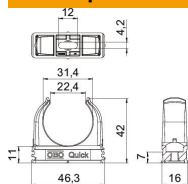

PP Полипропилен

Исходные данные

Артикульный номер	2149571
Тип	2955 M32 SW
Обозначение 1	Зажим Quick
Производитель	OBO
Размер	M32
Цвет	черный; RAL 9005
Материал	Полипропилен
Минимальная единица продажи	50
Единица расхода	Шт.
Масса	0,63 кг
Единица веса	кг/100 шт.
Углеродный след CO ₂ (GWP) от колыбели до ворот	0,0265 кг CO ₂ e / 1 Шт.

Технический паспорт

Зажим OBO Quick, черный

Артикульный номер: 2149571

Размеры

Размер A	46,3 мм
Размер B	16 мм
Размер C	22,4 мм
Размер D	31,4 мм
Размер E	12 мм
Размер F	4,2 мм
Размер h	11 мм
Размер H	42 мм

Технические характеристики

Подключается в ряд	да
Количество кабелей/труб	1
Параметры вытягивания	100 N
Вид крепления	отверстие под винт
Закрытый	нет
Не содержит галогенов	да
Со вставкой	нет
Номинальный размер/текст	M32
Монтаж скобы	Durchgangsloch, auf M6 Gewinde aufschraubbar
Устойчив к УФ	нет