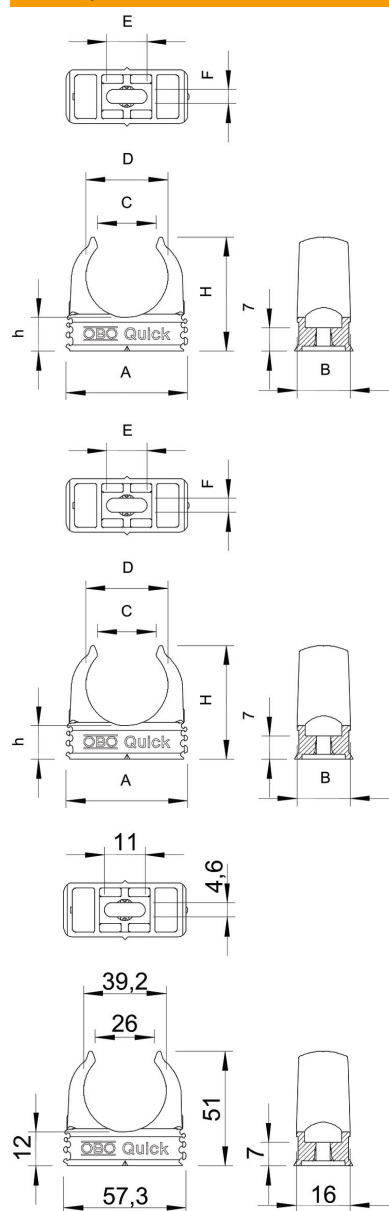

Технический паспорт

Зажим OBO Quick, черный

Артикульный номер: 2149575

Наружный зажим для крепления труб со стальной оплеткой, легких и тяжелых изолирующих труб и электромонтажной трубы Quick-Pipe. Универсальные возможности крепления на стене и потолке внутри помещения и снаружи в защищенной области. С продольным отверстием для бокового выравнивания при монтаже с помощью шурупа или вбиваемого дюбеля. Монтаж трубы без инструментов. Возможность размещения в ряд с зажимом OBO Multi-Quick или starQuick. Размер M16 — M32 можно привинтить на резьбу M6. Интервал между креплениями 50–60 см — , макс. значения растяжения F при комнатной температуре 20 °C см. в таблице.

PP полипропилен

Исходные данные

Артикульный номер	2149575
Тип	2955 M40 SW
Обозначение 1	Зажим Quick
Производитель	OBO
Размер	M40
Цвет	черный; RAL 9005
Материал	Полипропилен
Минимальная единица продажи	50
Единица расхода	Шт.
Масса	0,835 кг
Единица веса	кг/100 шт.

Технический паспорт

Зажим ОВО Quick, черный

Артикульный номер: 2149575

Размеры

Размер A	57,3 мм
Размер B	16 мм
Размер C	26 мм
Размер D	39,2 мм
Размер E	11 мм
Размер F	4,6 мм
Размер h	12 мм
Размер H	51 мм

Технический паспорт

Зажим OBO Quick, черный

Артикульный номер: 2149575

Технические характеристики

Подключается в ряд	да
Количество кабелей/труб	1
Параметры вытягивания	110 N
Вид крепления	отверстие под винт
Закрытый	нет
Не содержит галогенов	да
Со вставкой	нет
Номинальный размер/текст	M40
Монтаж скобы	Durchgangsloch,_auf_M6_Gewinde_aufschraubbar
Устойчив к УФ	нет