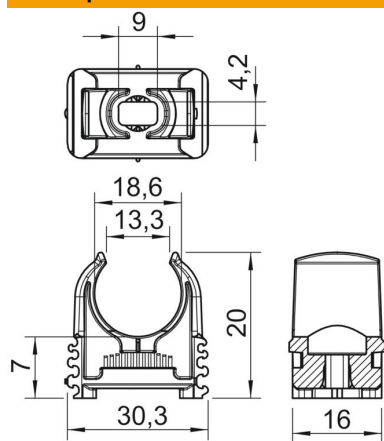

Технический паспорт

Зажим Quick для вставного дюбеля

Артикульный номер: 2149710

Наружный зажим для крепления труб со стальной оплеткой, легких и тяжелых изолирующих труб и электромонтажной трубы Quick-Pipe. Универсальные возможности крепления на стене и потолке внутри помещения и снаружи в защищенной области. С продольным отверстием для бокового выравнивания при монтаже с помощью шурупа или вбиваемого дюбеля. Монтаж трубы без инструментов. Возможность размещения в ряд с зажимом OBO Multi-Quick или starQuick. Размер M16 — M32 можно привинтить на резьбу M6. Интервал между креплениями 50–60 см — , макс. значения растяжения F при комнатной температуре 20 °C см. в таблице.

ABS/
AVA

Акрилнитрил-бутадиен-стирол

Исходные данные

Артикульный номер	2149710
Обозначение 1	Зажим Quick
Производитель	OBO
Размер	M19-20
Цвет	светло-серый; RAL 7035
Материал	Акрилнитрил-бутадиен-стирол
Минимальная единица продажи	100
Единица расхода	Шт.
Масса	0,403 кг
Единица веса	кг/100 шт.

Технический паспорт

Зажим Quick для вставного дюбеля

Артикульный номер: 2149710

Размеры

Размер A	30,3 мм
Размер B	16 мм
Размер C	13,3 мм
Размер D	18,6 мм
Размер E	9 мм
Размер F	4,2 мм
Размер h	7 мм
Размер Н	30 мм

Технические характеристики

Подключается в ряд	да
Количество кабелей/труб	1
Вид крепления	отверстие под винт
Закрытый	нет
Не содержит галогенов	да
Со вставкой	нет
Номинальный размер/текст	M19-20
Диапазон зажима D макс.	20 мм
Диапазон зажима D мин.	19 мм
Устойчив к УФ	нет