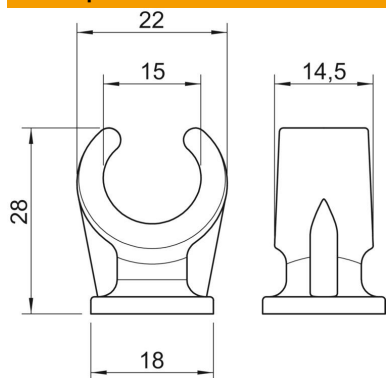

Технический паспорт

Крепежная скоба, одинарная

Артикульный номер: 2140152

Подходит для резьбы M6

PP Полипропилен

Исходные данные

Артикульный номер	2140152
Тип	2962 15 LGR
Обозначение 1	Скоба
Производитель	OBO
Размер	14-15mm
Цвет	светло-серый; RAL 7035
Материал	Полипропилен
Минимальная единица продажи	100
Единица расхода	Шт.
Масса	0,277 кг
Единица веса	кг/100 шт.
Углеродный след CO ₂ (GWP) от колыбели до ворот	0,0127 кг CO ₂ e / 1 Шт.

Технический паспорт

Крепежная скоба, одинарная

Артикульный номер: 2140152

Размеры

Размер А	22 мм
Размер В	14,5 мм
Размер С	18 мм
Размер Н	28 мм

Технические характеристики

Количество кабелей/труб	1
Исполнение	С одной лапкой
Вид крепления	Резьбовое соединение
Подходит для зоны противопожарной безопасности	нет
Размер	14-15
Не содержит галогенов	да
В пластмассовой оболочке	нет
Номинальный диаметр	14,3 мм
Диапазон зажима D макс.	15 мм
Диапазон зажима D мин.	14 мм
Устойчив к УФ	нет