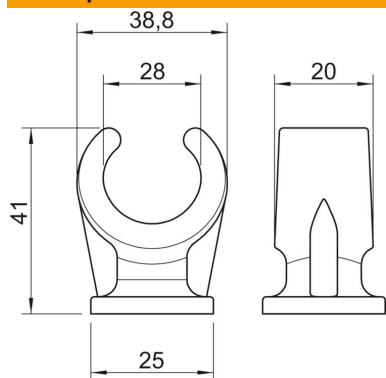

Технический паспорт

Крепежная скоба, одинарная

Артикульный номер: 2140284

Подходит для резьбы M6

PP Полипропилен

Исходные данные

Артикульный номер	2140284
Тип	2962 28 LGR
Обозначение 1	Скоба
Производитель	OBO
Размер	25-28mm
Цвет	светло-серый; RAL 7035
Материал	Полипропилен
Минимальная единица продажи	25
Единица расхода	Шт.
Масса	0,948 кг
Единица веса	кг/100 шт.
Углеродный след CO ₂ (GWP) от колыбели до ворот	0,041 кг CO ₂ e / 1 Шт.

Технический паспорт

Крепежная скоба, одинарная

Артикульный номер: 2140284

Размеры

Размер А	38,8 мм
Размер В	20 мм
Размер С	25 мм
Размер Н	41 мм

Технические характеристики

Количество кабелей/труб	1
Исполнение	С одной лапкой
Вид крепления	Резьбовое соединение
Подходит для зоны противопожарной безопасности	нет
Размер	25-28
Не содержит галогенов	да
В пластмассовой оболочке	нет
Номинальный диаметр	25 мм
Диапазон зажима D макс.	28 мм
Диапазон зажима D мин.	25 мм
Устойчив к УФ	нет