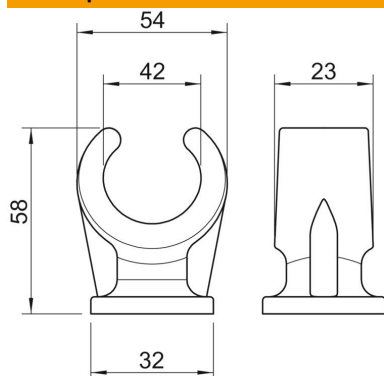

## Исходные данные

Артикульный номер	2140411
Тип	2962 42 LGR
Обозначение 1	Скоба
Производитель	OBO
Размер	40-42mm
Цвет	светло-серый; RAL 7035
Материал	Полипропилен
Минимальная единица продажи	25
Единица расхода	Шт.
Масса	1,709 кг
Единица веса	кг/100 шт.
Углеродный след CO2 (GWP) от колыбели до ворот	0,0718 кг CO2e / 1 Шт.

# Технический паспорт

Крепежная скоба, одинарная

Артикульный номер: 2140411

## Размеры

Размер А	54 мм
Размер В	23 мм
Размер С	32 мм
Размер Н	58 мм

## Технические характеристики

Количество кабелей/труб	1
Исполнение	С одной лапкой
Вид крепления	Резьбовое соединение
Подходит для зоны противопожарной безопасности	нет
Размер	40-42
Не содержит галогенов	да
В пластмассовой оболочке	нет
Номинальный диаметр	39 мм
Диапазон зажима D макс.	42 мм
Диапазон зажима D мин.	40 мм
Устойчив к УФ	нет