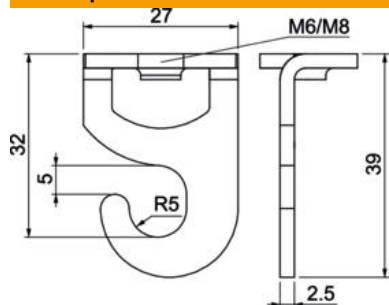

### Исходные данные

Артикульный номер	3460762
Тип	2989 M6 G
Обозначение 1	Потолочный крючок TS
Производитель	OBO
Размер	M6
Материал	Сталь
Поверхность	гальванически оцинкованный
Стандарт поверхности	EN ISO 19598 / EN ISO 4042
Минимальная единица продажи	50
Единица расхода	Шт.
Масса	2,54 кг
Единица веса	кг/100 шт.
Углеродный след CO <sub>2</sub> (GWP) от колыбели до ворот	0,0548 кг CO <sub>2</sub> e / 1 Шт.

### Размеры