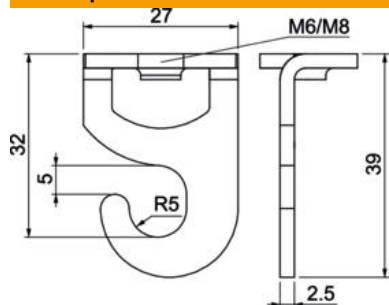

Технический паспорт

Потолочный крюк TS

Артикульный номер: 3460789

Потолочный крючок TS

St Сталь

G гальванически оцинкованный

Исходные данные

Артикульный номер	3460789
Тип	2989 M8 G
Обозначение 1	Потолочный крючок TS
Производитель	OBO
Размер	M8
Материал	Сталь
Поверхность	гальванически оцинкованный
Стандарт поверхности	EN ISO 19598 / EN ISO 4042
Минимальная единица продажи	50
Единица расхода	Шт.
Масса	2,54 кг
Единица веса	кг/100 шт.
Углеродный след CO ₂ (GWP) от колыбели до ворот	0,0539 кг CO ₂ e / 1 Шт.

Технический паспорт

Потолочный крюк TS

Артикульный номер: 3460789

Размеры

Технические характеристики

Разрушающая нагрузка	1 кН
Резьба	M8
Метрическая резьба	8