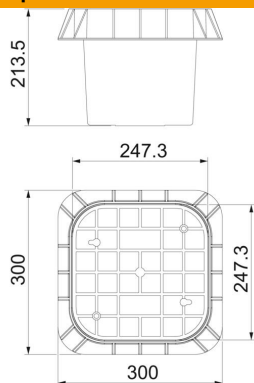

Технический паспорт

Разъединительная коробка для монтажа под полом,
пластик

Артикульный номер: 5106045

- из пластика
- без разделительной вставки
- согласно стандарту VDE 0185-561-5 (IEC 62561-5)

Пластик

Исходные данные

Артикульный номер	5106045
Тип	5700 PIP
Обозначение 1	Подпол. разделительная коробка
Обозначение 2	без встроенного разделителя
Производитель	OBO
Размер	300x300x214
Материал	Пластик
Минимальная единица продажи	1
Единица расхода	Шт.
Масса	180 кг
Единица веса	кг/100 шт.
Углеродный след CO ₂ (GWP) от колыбели до ворот	6,5511 кг CO ₂ e / 1 Шт.

Технический паспорт

Разъединительная коробка для монтажа под полом,
пластик

Артикульный номер: 5106045

Размеры

Длина	300 мм
Ширина	250 мм
Высота	215 мм

Технические характеристики

Вид аксессуаров	Разъединительная коробка
-----------------	--------------------------