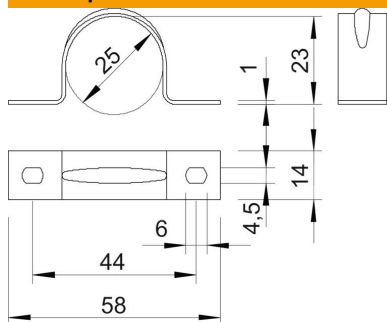

Технический паспорт

Крепежная скоба, для средних нагрузок

Артикульный номер: 1017861

Зажимная скоба с двумя лапками 25 мм

Alu Алюминий

Исходные данные

Артикульный номер	1017861
Тип	605 25 ALU
Обозначение 1	Зажимная скоба
Обозначение 2	с двумя лапками
Производитель	OBO
Размер	25mm
Материал	Алюминий
Минимальная единица продажи	100
Единица расхода	Шт.
Масса	0,33 кг
Единица веса	кг/100 шт.
Углеродный след CO ₂ (GWP) от колыбели до ворот	0,059 кг CO ₂ e / 1 Шт.

Технический паспорт

Крепежная скоба, для средних нагрузок

Артикульный номер: 1017861

Размеры

Длина	58 мм
Ширина	14 мм
Высота	23 мм
Размер A	58 мм
Размер B	44 мм
Размер b	14 мм
Размер D	25 мм
Размер d	4,5 мм
Размер e	6 мм
Размер	23 мм
H	
Размер t	1 мм

Технические характеристики

Расстояние до стены	нет
Количество кабелей/труб	1
Исполнение	С двумя лапками
Вид крепления	отверстие под винт
для диаметра	25
Подходит для зоны противопожарной безопасности	нет
Не содержит галогенов	да
В пластмассовой оболочке	нет
Размер отверстий	4,5 x 6 мм
Прочность материала	1 мм
Номинальный диаметр	25 мм
Диапазон зажима D макс.	25 мм
Диапазон зажима D мин.	25 мм
Устойчив к УФ	да