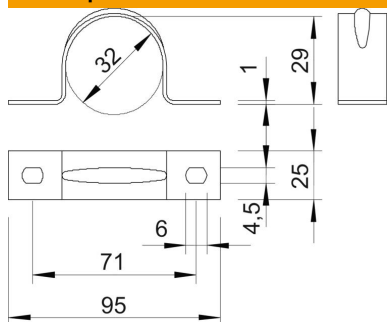

## Исходные данные

Артикульный номер	1017926
Тип	605 32 ALU
Обозначение 1	Зажимная скоба
Обозначение 2	с двумя лапками
Производитель	OBO
Размер	32mm
Материал	Алюминий
Минимальная единица продажи	100
Единица расхода	Шт.
Масса	0,433 кг
Единица веса	кг/100 шт.
Углеродный след CO <sub>2</sub> (GWP) от колыбели до ворот	0,0724 кг CO <sub>2</sub> e / 1 Шт.

# Технический паспорт

Крепежная скоба, для средних нагрузок

Артикульный номер: 1017926

## Размеры

Длина	95 мм
Ширина	25 мм
Высота	29 мм
Размер A	95 мм
Размер B	71 мм
Размер b	25 мм
Размер D	32 мм
Размер d	4,5 мм
Размер e	6 мм
Размер	29 мм
H	
Размер t	1 мм

## Технические характеристики

Расстояние до стены	нет
Количество кабелей/труб	1
Исполнение	С двумя лапками
Вид крепления	отверстие под винт
для диаметра	32
Подходит для зоны противопожарной безопасности	нет
Не содержит галогенов	да
В пластмассовой оболочке	нет
Размер отверстий	4,5 x 6 мм
Прочность материала	1 мм
Номинальный диаметр	32 мм
Диапазон зажима D макс.	32 мм
Диапазон зажима D мин.	32 мм
Устойчив к УФ	да