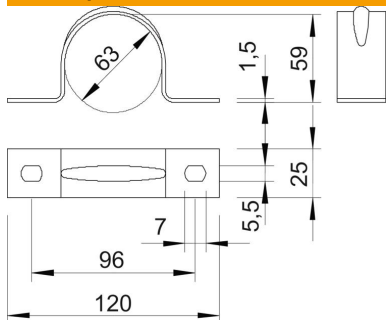

Технический паспорт

Крепежная скоба, для средних нагрузок

Артикульный номер: 1017997

Зажимная скоба с двумя лапками 63 мм

Alu Алюминий

Исходные данные

Артикульный номер	1017997
Тип	605 63 ALU
Обозначение 1	Зажимная скоба
Обозначение 2	с двумя лапками
Производитель	OBO
Размер	63mm
Материал	Алюминий
Минимальная единица продажи	25
Единица расхода	Шт.
Масса	1,26 кг
Единица веса	кг/100 шт.
Углеродный след CO ₂ (GWP) от колыбели до ворот	0,1816 кг CO ₂ e / 1 Шт.

Технический паспорт

Крепежная скоба, для средних нагрузок

Артикульный номер: 1017997

Размеры

Длина	120 мм
Ширина	25 мм
Высота	59 мм
Размер A	120 мм
Размер B	96 мм
Размер b	25 мм
Размер D	63 мм
Размер d	5,5 мм
Размер e	7 мм
Размер	59 мм
H	
Размер t	1,5 мм

Технические характеристики

Расстояние до стены	нет
Количество кабелей/труб	1
Исполнение	С двумя лапками
Вид крепления	отверстие под винт
для диаметра	63
Подходит для зоны противопожарной безопасности	нет
Не содержит галогенов	да
В пластмассовой оболочке	нет
Размер отверстий	5,5 x 7 мм
Прочность материала	1,5 мм
Номинальный диаметр	63 мм
Диапазон зажима D макс.	63 мм
Диапазон зажима D мин.	63 мм
Устойчив к УФ	да