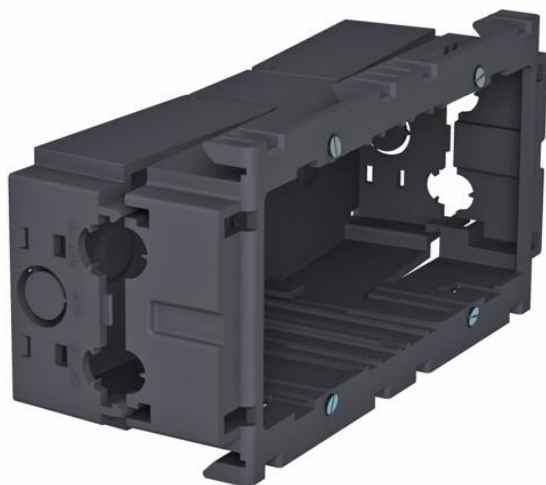

Технический паспорт

Монтажная коробка, двойная

Артикульный номер: 6288611

Монтажная коробка для установки 2 отдельных устройств или многосекционной розетки с защитным контактом. С откидной и убираемой при необходимости нижней частью для ускоренного подключения, а также с отверстиями для подвода проводов диаметром до 14 мм. Не содержит галогенов.
Вертикальный крепежный паз 60 мм.

PA Полиамид

Исходные данные

Артикульный номер	6288611
Тип	71GD7
Обозначение 1	Монтажная коробка
Обозначение 2	Двойной
Производитель	OBO
Размер	160x76x51
Цвет	серый RAL 7011
Материал	Полиамид
Минимальная единица продажи	2
Единица расхода	Шт.
Масса	11 кг
Единица веса	кг/100 шт.
Углеродный след CO ₂ (GWP) от колыбели до ворот	0,398 кг CO _e / 1 Шт.

Технический паспорт

Монтажная коробка, двойная

Артикульный номер: 6288611

Размеры

Технические характеристики

Количество единиц	2
Исполнение	Закрытый
Крепежная дорожка	прочее
Не содержит галогенов	да
С местом подключения	да
Вид монтажа розетки	Передняя часть
Вид монтажа устройства для установки	защелкнуть
Возможность разгрузки от усилий натяжения	нет