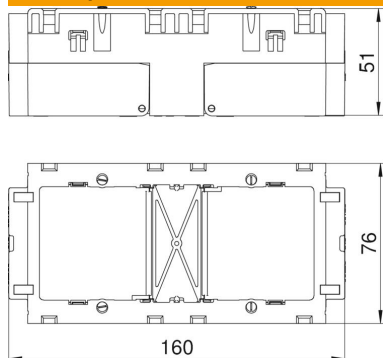

Технический паспорт

Монтажная коробка, двойная

Артикульный номер: 6288611

Монтажная коробка для установки 2 отдельных устройств или многосекционной розетки с защитным контактом. С откидной и убираемой при необходимости нижней частью для ускоренного подключения, а также с отверстиями для подвода проводов диаметром до 14 мм. Не содержит галогенов.
Вертикальный крепежный паз 60 мм.

PA Полиамид

Исходные данные

Артикульный номер	6288611
Тип	71GD7
Обозначение 1	Монтажная коробка
Обозначение 2	Двойной
Производитель	OBO
Размер	160x76x51
Цвет	серый RAL 7011
Материал	Полиамид
Минимальная единица продажи	2
Единица расхода	Шт.
Масса	11 кг
Единица веса	кг/100 шт.
Углеродный след CO ₂ (GWP) от колыбели до ворот	0,398 кг CO _e / 1 Шт.

Технический паспорт

Монтажная коробка, двойная

Артикульный номер: 6288611

Размеры

Технические характеристики

Количество единиц	2
Исполнение	Закрытый
Крепежная дорожка	прочее
Не содержит галогенов	да
С местом подключения	да
Вид монтажа розетки	Передняя часть
Вид монтажа устройства для установки	защелкнуть
Возможность разгрузки от усилий натяжения	нет