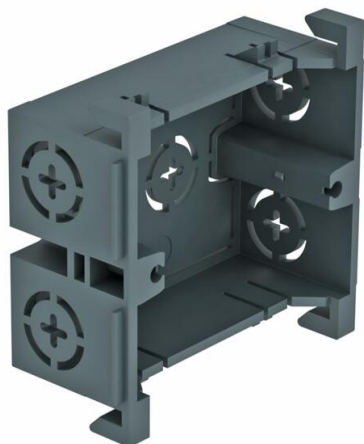

Технический паспорт

Монтажная коробка, British Standard, одинарная

Артикульный номер: 6288585

Защелкиваемая спереди одинарная монтажная коробка для переключателей британского стандарта. Отверстие для подвода проводов диаметром до макс. 17 мм. С возможностью использования во всех коробах для монтажа электроустановочных изделий серии Rapid 80 и электромонтажных колоннах ISS с системным отверстием 76,5 мм.

РА Полиамид

Исходные данные

Артикульный номер	6288585
Тип	71GDBS1
Обозначение 1	Монтажная коробка
Обозначение 2	одинарная, британский стандарт
Производитель	OBO
Размер	35x76x77
Цвет	серый RAL 7011
Материал	Полиамид
Минимальная единица продажи	10
Единица расхода	Шт.
Масса	3,3 кг
Единица веса	кг/100 шт.
Углеродный след CO ₂ (GWP) от колыбели до ворот	0,1756 кг CO ₂ e / 1 Шт.

Технический паспорт

Монтажная коробка, British Standard, одинарная

Артикульный номер: 6288585

Размеры

Длина	77 мм
Ширина	76 мм
Высота	35 мм

Технические характеристики

Количество единиц	1
Исполнение	Закрытый
Крепежная дорожка	прочее
Не содержит галогенов	да
С местом подключения	да
Вид монтажа розетки	Передняя часть
Вид монтажа устройства для установки	Привинтить
Возможность разгрузки от усилий натяжения	да