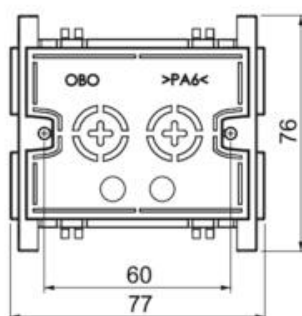

Технический паспорт

Монтажная коробка, British Standard, одинарная

Артикульный номер: 6288585

Защелкиваемая спереди одинарная монтажная коробка для переключателей британского стандарта. Отверстие для подвода проводов диаметром до макс. 17 мм. С возможностью использования во всех коробах для монтажа электроустановочных изделий серии Rapid 80 и электромонтажных колоннах ISS с системным отверстием 76,5 мм.

Технический паспорт

Монтажная коробка, British Standard, одинарная

Артикульный номер: 6288585

Размеры

Длина	77 мм
Ширина	76 мм
Высота	35 мм

Технические характеристики

Количество единиц	1
Исполнение	Закрытый
Крепежная дорожка	прочее
Не содержит галогенов	да
С местом подключения	да
Вид монтажа розетки	Передняя часть
Вид монтажа устройства для установки	Привинтить
Возможность разгрузки от усилий натяжения	да