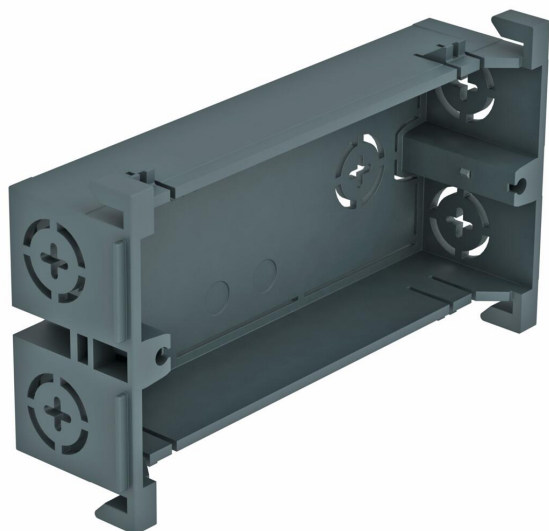

Технический паспорт

Монтажная коробка, британский стандарт, двойная

Артикульный номер: 6288586

Защелкиваемая спереди двойная монтажная коробка для переключателей британского стандарта. Отверстие для подвода проводов диаметром до макс. 17 мм. С возможностью использования во всех коробах для монтажа электроустановочных изделий серии Rapid 80 и электромонтажных колоннах ISS с системным отверстием 76,5 мм.

РА Полиамид

Исходные данные

Артикульный номер	6288586
Тип	71GDBS2
Обозначение 1	Монтажная коробка
Обозначение 2	двойная, британский стандарт
Производитель	OBO
Размер	35x76x137
Цвет	серый RAL 7011
Материал	Полиамид
Минимальная единица продажи	10
Единица расхода	Шт.
Масса	5,3 кг
Единица веса	кг/100 шт.
Углеродный след CO2 (GWP) от колыбели до ворот	0,2488 кг CO2e / 1 Шт.

Технический паспорт

Монтажная коробка, британский стандарт, двойная

Артикульный номер: 6288586

Размеры

Длина	137 мм
Ширина	76 мм
Высота	35 мм

Технические характеристики

Количество единиц	2
Исполнение	Закрытый
Крепежная дорожка	прочее
Не содержит галогенов	да
С местом подключения	да
Вид монтажа розетки	Передняя часть
Вид монтажа устройства для установки	Привинтить
Возможность разгрузки от усилий натяжения	да