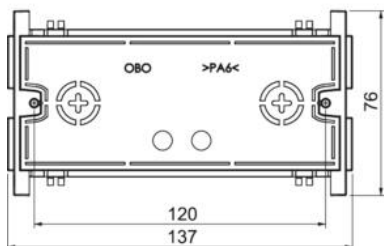

Технический паспорт

Монтажная коробка, британский стандарт, двойная

Артикульный номер: 6288586

Защелкиваемая спереди двойная монтажная коробка для переключателей британского стандарта. Отверстие для подвода проводов диаметром до макс. 17 мм. С возможностью использования во всех коробах для монтажа электроустановочных изделий серии Rapid 80 и электромонтажных колоннах ISS с системным отверстием 76,5 мм.

РА Полиамид

Исходные данные

Артикульный номер	6288586
Тип	71GDBS2
Обозначение 1	Монтажная коробка
Обозначение 2	двойная, британский стандарт
Производитель	OBO
Размер	35x76x137
Цвет	серый RAL 7011
Материал	Полиамид
Минимальная единица продажи	10
Единица расхода	Шт.
Масса	5,3 кг
Единица веса	кг/100 шт.
Углеродный след CO2 (GWP) от колыбели до ворот	0,2488 кг CO2e / 1 Шт.

Технический паспорт

Монтажная коробка, британский стандарт, двойная

Артикульный номер: 6288586

Размеры

Длина	137 мм
Ширина	76 мм
Высота	35 мм

Технические характеристики

Количество единиц	2
Исполнение	Закрытый
Крепежная дорожка	прочее
Не содержит галогенов	да
С местом подключения	да
Вид монтажа розетки	Передняя часть
Вид монтажа устройства для установки	Привинтить
Возможность разгрузки от усилий натяжения	да