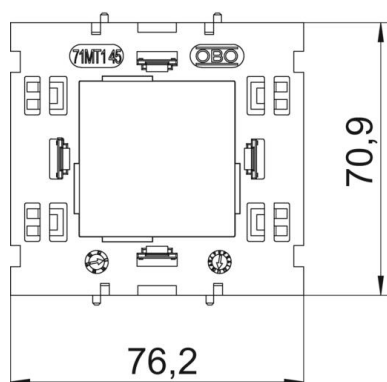

Технический паспорт

Монтажная рамка 71MT1, одинарная, для устройств серии Modul 45®

Артикульный номер: 6288572

Размеры

Длина	71 мм
Ширина	76 мм
Высота	15 мм

Технические характеристики

Количество единиц	1
Исполнение	открытый
Крепежная дорожка	прочее
Не содержит галогенов	да
С местом подключения	нет
Вид монтажа розетки	Передняя часть
Вид монтажа устройства для установки	защелкнуть
Возможность разгрузки от усилий натяжения	нет