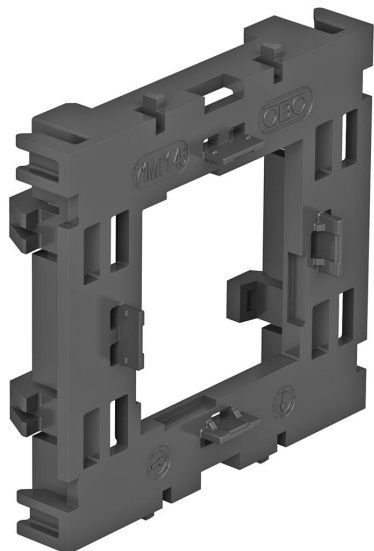

Технический паспорт

Монтажная рамка 71MT1, одинарная, для устройств
серии Modul 45®

Артикульный номер: 6288572

Монтажная рамка для установки телекоммуникационных устройств серии Modul 45 и розеток Modul 45connect с разъемом Wieland.

РА Полиамид

Исходные данные

Артикульный номер	6288572
Тип	71MT1 45
Обозначение 1	Монтажная рамка
Обозначение 2	открытое исполнение
Производитель	OBO
Размер	15x76x71
Цвет	светло-серый; RAL 7035
Материал	Полиамид
Минимальная единица продажи	10
Единица расхода	Шт.
Масса	2 кг
Единица веса	кг/100 шт.
Углеродный след CO ₂ (GWP) от колыбели до ворот	0,1071 кг CO ₂ e / 1 Шт.

Технический паспорт

Монтажная рамка 71MT1, одинарная, для устройств серии Modul 45®

Артикульный номер: 6288572

Размеры

Длина	71 мм
Ширина	76 мм
Высота	15 мм

Технические характеристики

Количество единиц	1
Исполнение	открытый
Крепежная дорожка	прочее
Не содержит галогенов	да
С местом подключения	нет
Вид монтажа розетки	Передняя часть
Вид монтажа устройства для установки	защелкнуть
Возможность разгрузки от усилий натяжения	нет