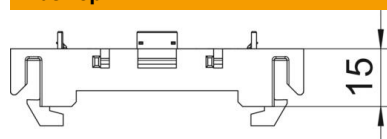

РА Полиамид

Исходные данные

Артикульный номер	6288572
Тип	71MT1 45
Обозначение 1	Монтажная рамка
Обозначение 2	открытое исполнение
Производитель	OBO
Размер	15x76x71
Цвет	светло-серый; RAL 7035
Материал	Полиамид
Минимальная единица продажи	10
Единица расхода	Шт.
Масса	2 кг
Единица веса	кг/100 шт.
Углеродный след CO ₂ (GWP) от колыбели до ворот	0,1071 кг CO ₂ e / 1 Шт.

Технический паспорт

Монтажная рамка 71MT1, одинарная, для устройств серии Modul 45®

Артикульный номер: 6288572

Размеры

Длина	71 мм
Ширина	76 мм
Высота	15 мм

Технические характеристики

Количество единиц	1
Исполнение	открытый
Крепежная дорожка	прочее
Не содержит галогенов	да
С местом подключения	нет
Вид монтажа розетки	Передняя часть
Вид монтажа устройства для установки	защелкнуть
Возможность разгрузки от усилий натяжения	нет