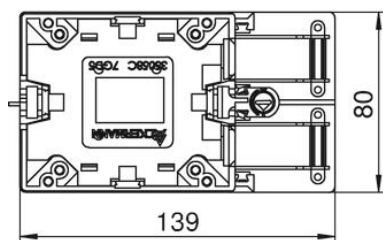

Технический паспорт

Монтажная коробка 7GD5, CEE

Артикульный номер: 6288590

Монтажная коробка для установки розетки CEE с 4 отверстиями для крепления 60 x 60 мм или 70 x 70 мм; с фиксатором для разгрузки кабеля от натяжения для провода с защитной оболочкой до Ø 18 мм; с защелкой для быстрого крепления без использования винтов.

РА Полиамид

Исходные данные

Артикульный номер	6288590
Тип	7GD5
Обозначение 1	Монтажная коробка
Обозначение 2	для монтажа CEE
Производитель	OBO
Размер	60x80x139
Цвет	черный графит; RAL 9011
Материал	Полиамид
Минимальная единица продажи	1
Единица расхода	Шт.
Масса	25,83 кг
Единица веса	кг/100 шт.
Углеродный след CO ₂ (GWP) от колыбели до ворот	0,9246 кг CO ₂ e / 1 Шт.

Технический паспорт

Монтажная коробка 7GD5, CEE

Артикульный номер: 6288590

Размеры

Длина	139 мм
Ширина	80 мм
Высота	60 мм

Технические характеристики

Количество единиц	1
Исполнение	Закрытый
Крепежная дорожка	прочее
Не содержит галогенов	да
С местом подключения	да
Вид монтажа розетки	Задняя стенка
Вид монтажа устройства для установки	Привинтить
Возможность разгрузки от усилий натяжения	да