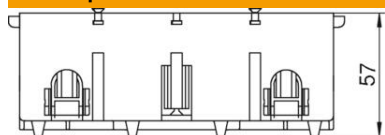

Артикульный номер	6288561
Тип	7GD7Z
Обозначение 1	Монтажная коробка
Обозначение 2	двойная, для монтажа GE
Производитель	OBO
Размер	57x71x142
Цвет	черный графит; RAL 9011
Материал	Полиамид
Минимальная единица продажи	2
Единица расхода	Шт.
Масса	44,6 кг
Единица веса	кг/100 шт.
Углеродный след CO (GWP) от колыбели до ворот	0,405 кг COe / 1 Шт.

Технический паспорт

Монтажная коробка, двойная

Артикульный номер: 6288561

Размеры

Длина	142 мм
Ширина	71 мм
Высота	57 мм

Технические характеристики

Количество единиц	2
Исполнение	Закрытый
Крепежная дорожка	прочее
Не содержит галогенов	да
С местом подключения	да
Вид монтажа розетки	Задняя стенка
Вид монтажа устройства для установки	Привинтить
Возможность разгрузки от усилий натяжения	да