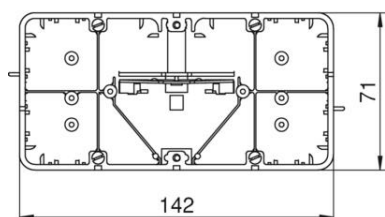

Артикульный номер	6288561
Тип	7GD7Z
Обозначение 1	Монтажная коробка
Обозначение 2	двойная, для монтажа GE
Производитель	OBO
Размер	57x71x142
Цвет	черный графит; RAL 9011
Материал	Полиамид
Минимальная единица продажи	2
Единица расхода	Шт.
Масса	44,6 кг
Единица веса	кг/100 шт.
Углеродный след CO (GWP) от колыбели до ворот	0,405 кг COe / 1 Шт.

Технический паспорт

Монтажная коробка, двойная

Артикульный номер: 6288561

Размеры

Длина	142 мм
Ширина	71 мм
Высота	57 мм

Технические характеристики

Количество единиц	2
Исполнение	Закрытый
Крепежная дорожка	прочее
Не содержит галогенов	да
С местом подключения	да
Вид монтажа розетки	Задняя стенка
Вид монтажа устройства для установки	Привинтить
Возможность разгрузки от усилий натяжения	да