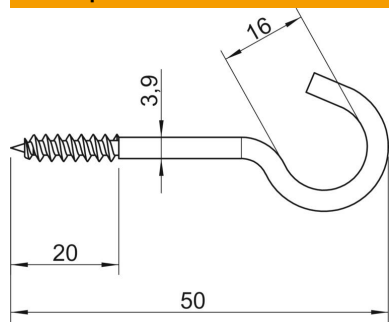

Технический паспорт

Потолочный крюк

Артикульный номер: 3450058

Потолочный крючок с резьбой для шурупов.

CE

St Сталь

G гальванически оцинкованный

Исходные данные

Артикульный номер	3450058
Тип	915 3.9x50 G
Обозначение 1	Потолочные крючки
Обозначение 2	с резьбой для шурупов
Производитель	OBO
Размер	3,9x50mm
Материал	Сталь
Поверхность	гальванически оцинкованный
Стандарт поверхности	EN ISO 19598 / EN ISO 4042
Минимальная единица продажи	100
Единица расхода	Шт.
Масса	0,724 кг
Единица веса	кг/100 шт.

Технический паспорт

Потолочный крюк

Артикульный номер: 3450058

Размеры

Длина	50 мм
Размер L	50 мм
Размер L1	20 мм
мм	

Технические характеристики

Разрушающая нагрузка	0,15 кН
Длина резьбы	20 мм
Диаметр крючка	16 мм
В пластмассовой оболочке	нет
Диаметр материала	3,9 мм