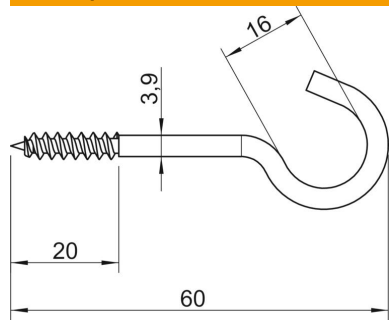

Технический паспорт

Потолочный крюк

Артикульный номер: 3450066

Потолочный крючок с резьбой для шурупов.

CE

St Сталь

G гальванически оцинкованный

Исходные данные

Артикульный номер	3450066
Тип	915 3.9x60 G
Обозначение 1	Потолочные крючки
Обозначение 2	с резьбой для шурупов
Производитель	OBO
Размер	3,9x60mm
Материал	Сталь
Поверхность	гальванически оцинкованный
Стандарт поверхности	EN ISO 19598 / EN ISO 4042
Минимальная единица продажи	100
Единица расхода	Шт.
Масса	0,8 кг
Единица веса	кг/100 шт.

Технический паспорт

Потолочный крюк

Артикульный номер: 3450066

Размеры

Длина	60 мм
Размер L	60 мм
Размер L1	20 мм
мм	

Технические характеристики

Разрушающая нагрузка	0,15 кН
Длина резьбы	20 мм
Диаметр крючка	16 мм
В пластмассовой оболочке	нет
Диаметр материала	3,9 мм