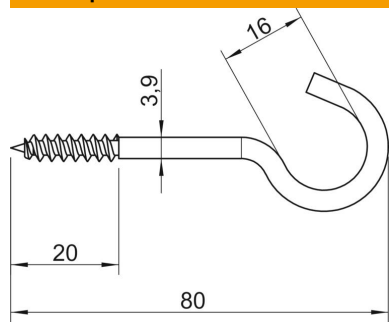

# Технический паспорт

Потолочный крюк

Артикульный номер: 3450082

Потолочный крючок с резьбой для шурупов.

CE

**St** Сталь

**G** гальванически оцинкованный

## Исходные данные

Артикульный номер	3450082
Тип	915 3.9x80 G
Обозначение 1	Потолочные крючки
Обозначение 2	с резьбой для шурупов
Производитель	OBO
Размер	3,9x80mm
Материал	Сталь
Поверхность	гальванически оцинкованный
Стандарт поверхности	EN ISO 19598 / EN ISO 4042
Минимальная единица продажи	100
Единица расхода	Шт.
Масса	0,913 кг
Единица веса	кг/100 шт.

### Размеры

Длина	80 мм
Размер L	80 мм
Размер L1	20 мм
мм	

### Технические характеристики

Разрушающая нагрузка	0,15 кН
Длина резьбы	20 мм
Диаметр крючка	16 мм
В пластмассовой оболочке	нет
Диаметр материала	3,9 мм