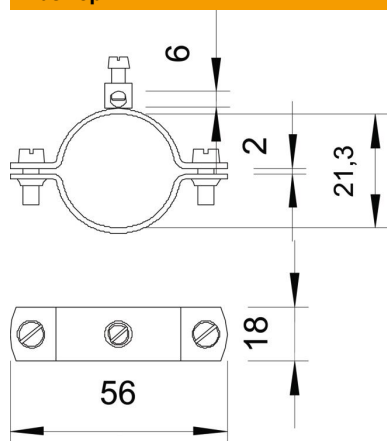

Технический паспорт

Заземляющая скоба 925

Артикульный номер: 5040078

- для крепления труб 1/4-1 1/2 дюймов или \varnothing 11,5-48,3 мм;
- возможности подключения: проводники до 16 мм² с соединительной клеммой, скрепленной латунью, и 1 цилиндрическим болтом М5 x 12;
- до размера 1 1/2 дюйма с 2 цилиндрическими болтами М6 x 16 (G).

St Сталь

G гальванически оцинкованный

Исходные данные

Артикульный номер	5040078
Тип	925 1/2
Обозначение 1	Скоба заземления
Обозначение 2	для провода до 16 мм ²
Производитель	OBO
Размер	1/2"
Материал	Сталь
Поверхность	гальванически оцинкованный
Стандарт поверхности	EN ISO 19598 / EN ISO 4042
Минимальная единица продажи	25
Единица расхода	Шт.
Масса	4,788 кг
Единица веса	кг/100 шт.
Углеродный след CO ₂ (GWP) от колыбели до ворот	0,1113 кг CO ₂ e / 1 Шт.

Технический паспорт

Заземляющая скоба 925

Артикульный номер: 5040078

Размеры

Размер A	56 мм
Размер b	18 мм
Размер D	21,3 мм
Размер X	2 мм

Технические характеристики

Количество проводов	1
Макс. поперечное сечение подключаемого кабеля	16 мм ²
Мин. поперечное сечение подключаемого кабеля	0 мм ²
Диапазон зажима D	1/2
Диапазон зажима D макс.	21,3 мм
Диапазон зажима D мин.	19,3 мм