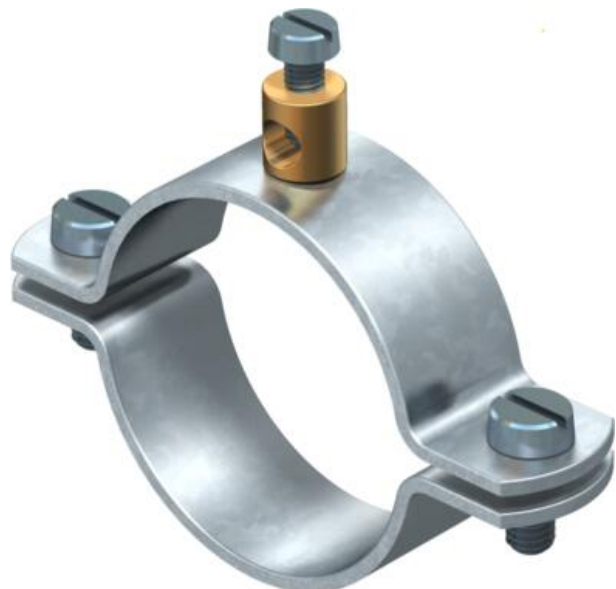

Технический паспорт

Заземляющая скоба 925

Артикульный номер: 5040078

- для крепления труб 1/4-1 1/2 дюймов или \varnothing 11,5-48,3 мм;
- возможности подключения: проводники до 16 мм² с соединительной клеммой, скрепленной латунью, и 1 цилиндрическим болтом М5 x 12;
- до размера 1 1/2 дюйма с 2 цилиндрическими болтами М6 x 16 (G).

St Сталь

G гальванически оцинкованный

Исходные данные

Артикульный номер	5040078
Тип	925 1/2
Обозначение 1	Скоба заземления
Обозначение 2	для провода до 16 мм ²
Производитель	OBO
Размер	1/2"
Материал	Сталь
Поверхность	гальванически оцинкованный
Стандарт поверхности	EN ISO 19598 / EN ISO 4042
Минимальная единица продажи	25
Единица расхода	Шт.
Масса	4,788 кг
Единица веса	кг/100 шт.
Углеродный след CO ₂ (GWP) от колыбели до ворот	0,1113 кг CO ₂ e / 1 Шт.

Технический паспорт

Заземляющая скоба 925

Артикульный номер: 5040078

Размеры

Размер A	56 мм
Размер b	18 мм
Размер D	21,3 мм
Размер X	2 мм

Технические характеристики

Количество проводов	1
Макс. поперечное сечение подключаемого кабеля	16 мм ²
Мин. поперечное сечение подключаемого кабеля	0 мм ²
Диапазон зажима D	1/2
Диапазон зажима D макс.	21,3 мм
Диапазон зажима D мин.	19,3 мм