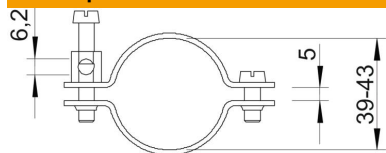

Технический паспорт

Заземляющая скоба 942

Артикульный номер: 5038138

- для крепления труб 1/8-1 1/2 дюймов или Ø 8-49 мм;
- возможность подключения проводников до 16 мм²;
- с соединительной клеммой и цилиндрическим болтом М6 x 16 из никелированной латуни;
- верхняя и нижняя часть скобы из никелированной меди.

Cu Медь

N никелированный

Исходные данные

Артикульный номер	5038138
Тип	942 43
Обозначение 1	Скоба заземления
Производитель	OBO
Размер	39-43mm
Материал	Медь
Поверхность	Никелированный
Стандарт поверхности	
Минимальная единица продажи	10
Единица расхода	Шт.
Масса	9,74 кг
Единица веса	кг/100 шт.
Углеродный след CO ₂ (GWP) от колыбели до ворот	0,3163 кг CO ₂ e / 1 Шт.

Технический паспорт

Заземляющая скоба 942

Артикульный номер: 5038138

Размеры

Размер A	81 мм
Размер b	25 мм
Размер X	5 мм

Технические характеристики

Количество проводов	1
Макс. поперечное сечение подключаемого кабеля	25 мм ²
Мин. поперечное сечение подключаемого кабеля	0 мм ²
Диапазон зажима D	1 1/4
Диапазон зажима D макс.	43 мм
Диапазон зажима D мин.	39 мм